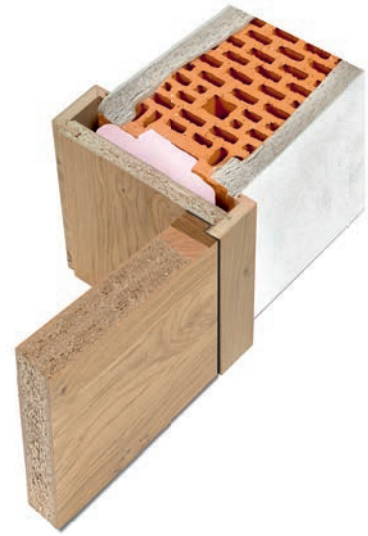

Flat Inverto - gangseitig bündig nach innen öffnend

Um das System Flat INVERTO sinnvoll mit vernünftigen Durchgangslichtern verwenden zu können, ist es notwendig, den Mauerauslass bereits in der Planungsphase groß genug einzuplanen.

Bei diesem System verlieren sie im Durchgang ca. 70 mm, da sich das Türblatt nur 90 ° öffnen lässt.

Es ist daher sinnvoll eine Durchgangslichte von 900 mm Zarge zu planen um bei geöffneter Türe noch 830 mm zur Verfügung zu haben.
= MAUERLOCH ROH 980 / 2070 mm

Flat Zero - ziehend bündig TUT - drückend bündig TUS

Um das System Flat ZERO sinnvoll mit vernünftigen Durchgangslichtern verwenden zu können, ist es notwendig, den Mauerauslass bereits in der Planungsphase groß genug einzuplanen. Im Altbau oder bei Renovierungen ist dieses System nur mit großem Aufwand einsetzbar.

Der Blindstock kommt von W.T.G. und wird in der Rohbauphase versetzt. (Vor dem Verputzen) zB: Fertige Durchgangslichte 800/2010 mm
= MAUERLOCH ROH 920 / 2070 mm