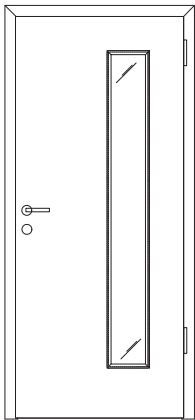

INDIVIDUELL

ANPASSBAR UND FLEXIBEL

MIT UNSEREN FLEXIBLEN AN IHRE WÜNSCHE ANPASSBAREN GLASAUSSCHNITTEN HABEN SIE DIE MÖGLICHKEIT, IHRE TÜR MIT LICHTAUSSCHNITT GANZ NACH IHREN WÜNSCHEN ZU GESTALTEN. EGAL, OB SIE VIEL LICHT BENÖTIGEN ODER EINEN DESIGN-GLASAUSSCHNITT WÜNSCHEN-MIT W.T.G. TÜREN WIRD VIELES MÖGLICH.