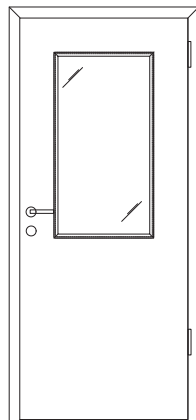

INDIVIDUELL

ANPASSBAR UND FLEXIBEL

MIT UNSEREN FLEXIBLEN AN IHRE WÜNSCHE ANPASSBAREN GLASAUSSCHNITTEN HABEN SIE DIE MÖGLICHKEIT, IHRE TÜR MIT LICHTAUSSCHNITT GANZ NACH IHREN WÜNSCHEN ZU GESTALTEN. EGAL, OB SIE VIEL LICHT BENÖTIGEN ODER EINEN DESIGN-GLASAUSSCHNITT WÜNSCHEN-MIT W.T.G. TÜREN WIRD VIELES MÖGLICH.