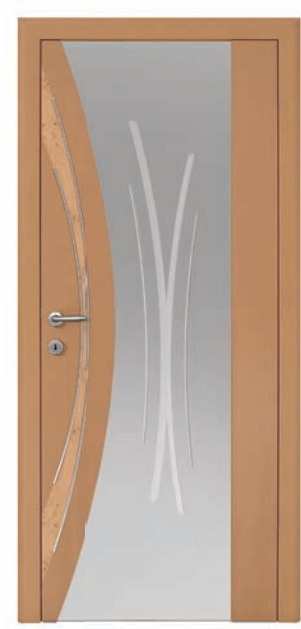

FG METOS 05 BUCHE LÄNGS / PAPPELMASER
GLAS R001 SATINATO