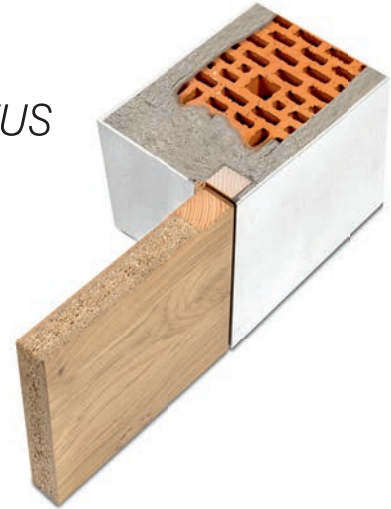

Rahmenstock in der Laibung

Rahmenstock mittig der Mauerlaibung montiert. Der Stock kann eingeputzt werden oder wie abgebildet auch mit Abdeckleisten abgeleistet werden.

Jeder Rahmenstock auch mit Oberlichtern und Seitenteilen erhältlich.

zB: Fertige Durchgangslichte 800/2010 mm
= MAUERLOCH ROH 950 / 2082 mm
Friesbreite Pfosten 72 mm