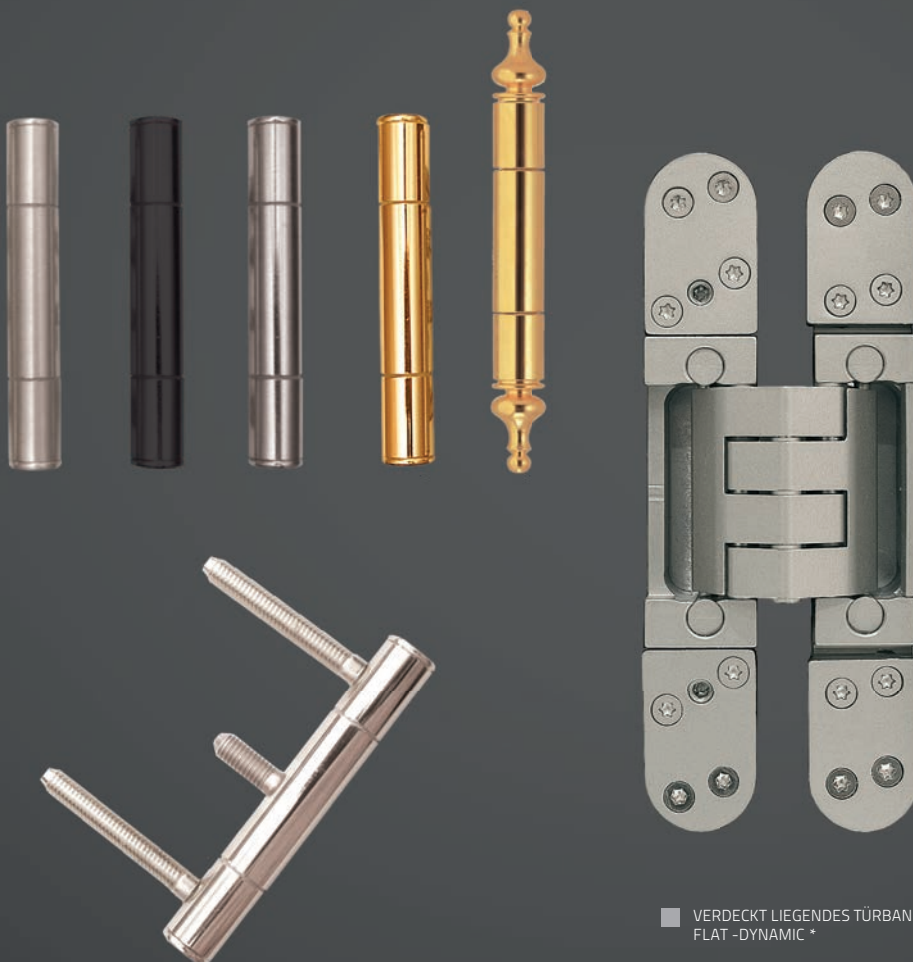

■ VERDECKT LIEGENDES TÜRBAND
FLAT - DYNAMIC *

■ HOCHWERTIGE 3-TEILIGE TÜRBÄNDER - STAHLZARGENBAND: CHROM MATT - SCHWARZ MATT - CHROM GLÄNZEND - MESSING - ZIERKOPF MESSING*

* abgebildete Beschläge sind teilweise nicht im Standard Lieferumfang enthalten und daher aufpreispflichtig