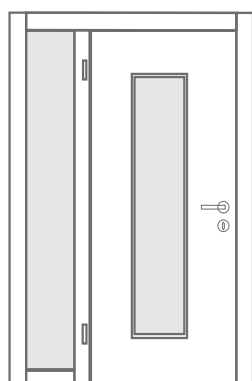

Seitenteil links