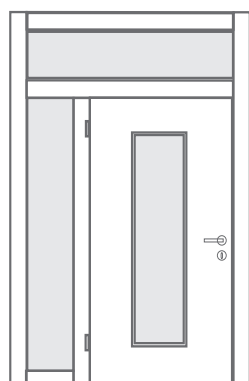

Seitenteil links

Seitenteil & Oberlichte

SCHIEBETÜREN

EGAL OB SIE INNENLAUFENDE ODER AUSSENLAUFENDE
SCHIEBETÜREN SUCHEN . W.T.G. BIETET IHNEN FÜR ALL
DIESE BEREICHE INDIVIDUELLE LÖSUNGEN OPTISCH PASSEND
ZU IHREM LIEBLINGSMODELL.