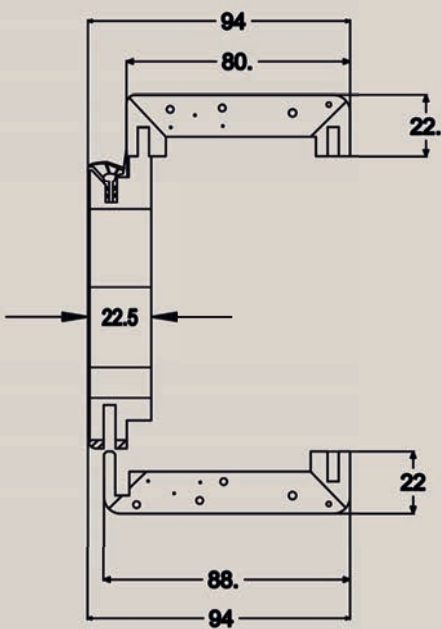

Wels Eiche natur / System Inverto / Schloss Magnetfalle / Schliessblech 4-fach verstellbar / Griff Ariane Edelstahl

ZARGEN & TÜRKANTEN

Türkante Flat-Dynamic / Verkleidung Markant

Türkante Rund / Verkleidung Markant