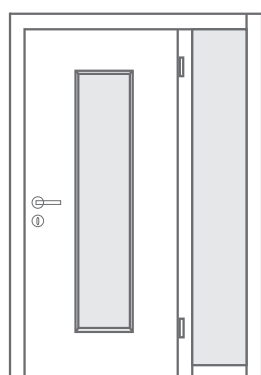

RAHMENSTOCK

VIELE WEITERE
VARIANTEN ERHÄLTlich -
FERTIGUNG NACH MASS.

Seitenteil rechts