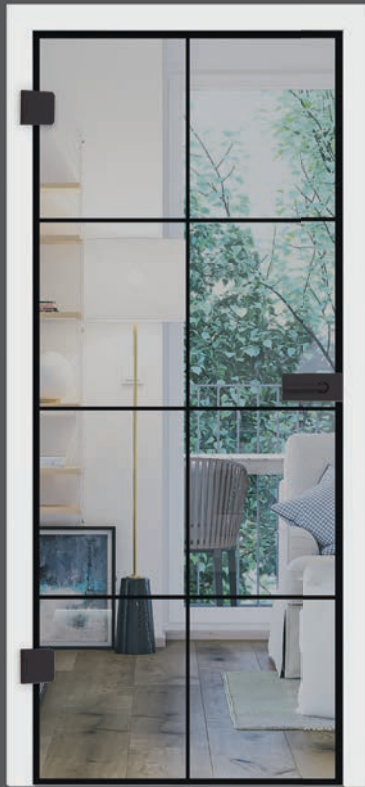

SD 11 auf Klarglas (Float)