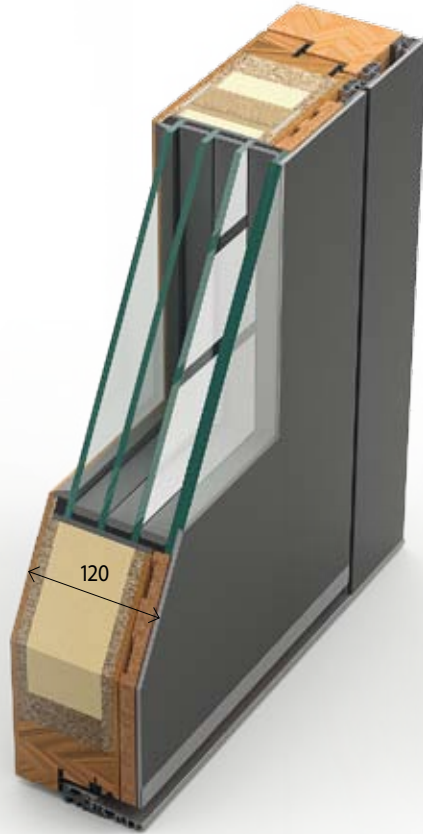

option
PHA 120