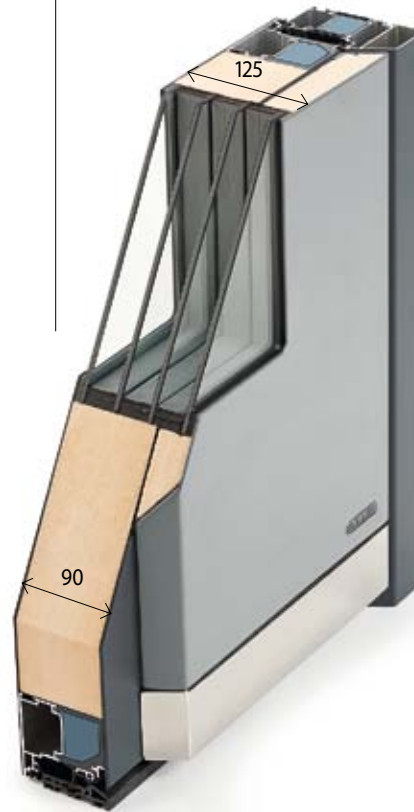

Wenn man sich nur auf das scheinbar
Mögliche und Zumutbare begrenzt,
verliert man den Kontakt mit dem,
was man eigentlich wollte.

— Robert Fritz

aluminium

standardausstattung
multilevel 3D 125

Hervorragende
Isolationswerte
schon ab

0,54
W/(m²K)

carbon
EXZELLENT
STANDFES-
TIGKEIT