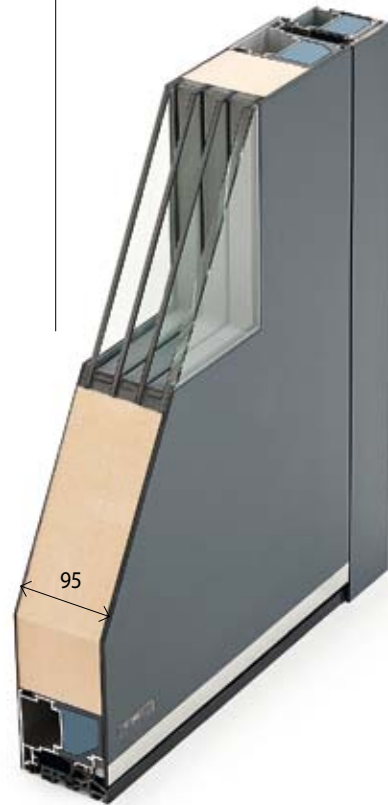

Wenn man sich nur auf das scheinbar
Mögliche und Zumutbare begrenzt,
verliert man den Kontakt mit dem,
was man eigentlich wollte.

— Robert Fritz

Hervorragende
Isolationswerte
schon ab

0,61
W/(m²K)

carbon
EXZELLENT
STANDFES-
TIGKEIT

aluminium

standardausstattung
pure 95