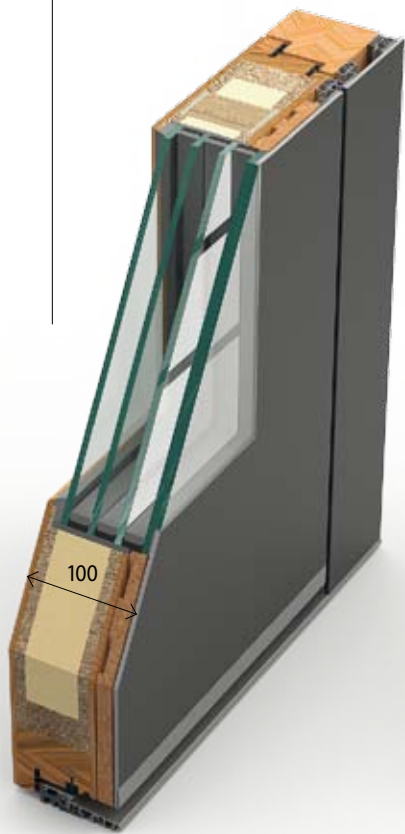

holz-alu

standardausstattung
PHA 100