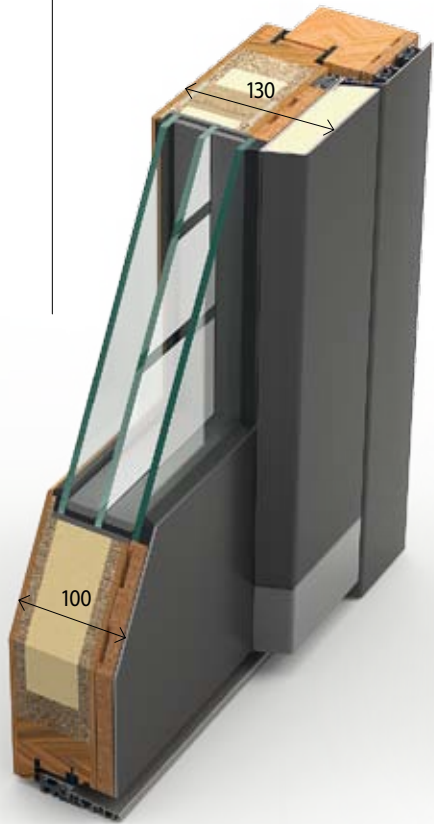

0,54
W/(m²K)

carbon
EXZELLENT
STANDFES-
TIGKEIT

4-dichtungs-system

option
multilevel 3D 140

ultimum multilevel 3d

EINZIGARTIGER MULTILEVEL 3D SICHT

holz-alu

standardausstattung
MHA 130