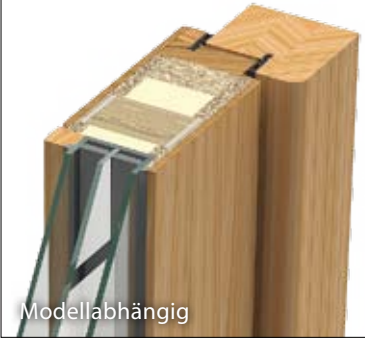

Wärmegeämmte alu-pvc Bodenschwelle in Silber

Rahmen und Flügel in Holz

standard premium h 95 SOFT

Modellabhängig

option premium h 80 kantig

Modellabhängig

OPTION

2 Dichtungen im Rahmen und Flügel