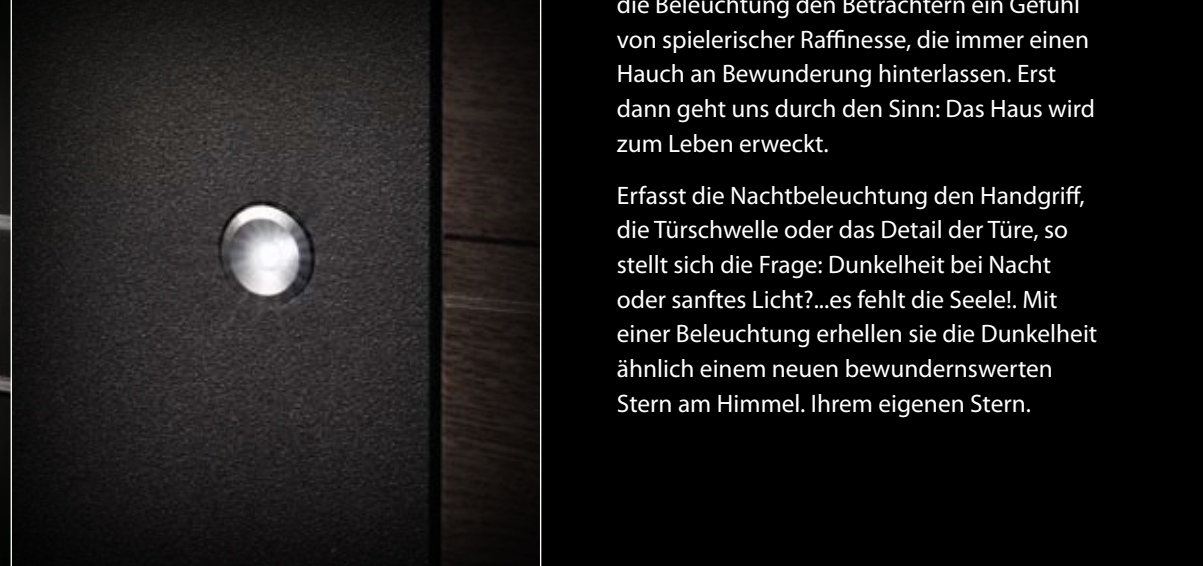

Spezielle
LED
Beleuchtung

BRILLIANT

premium

Sobald die Dämmerung einsetzt und die ersten Sterne am Himmel erscheinen, tritt Premium in Erscheinung. Der Einklang von Form und Farbe, die tagsüber inspirieren, werden nachts durch die Schönheit des Lichtes ersetzt. Mal sanft zerstreut, mal impulsiv, aber immer mit einem völlig neuen Gefühl. Für den Besitzer wird die Eingangstür zu einer herzlichen Einladung in ein warmes Zuhause. Gleichzeitig vermittelt die Beleuchtung den Betrachtern ein Gefühl von spielerischer Raffinesse, die immer einen Hauch an Bewunderung hinterlassen. Erst dann geht uns durch den Sinn: Das Haus wird zum Leben erweckt.

Erfasst die Nachtbeleuchtung den Handgriff, die Türschwelle oder das Detail der Türe, so stellt sich die Frage: Dunkelheit bei Nacht oder sanftes Licht?...es fehlt die Seele! Mit einer Beleuchtung erhellen sie die Dunkelheit ähnlich einem neuen bewundernswerten Stern am Himmel. Ihrem eigenen Stern.