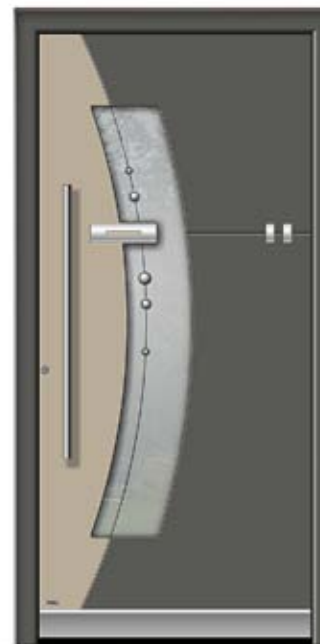

1621

Farbe 80077
Zweite Farbe FS QUARZ 2
Satinato Glas
mit Motiv und
Glasapplikation klar /5
Außengriff 3008
Wetterschenkel 6203
Reliefnuten außen
Edelstahlapplikation
außen /3