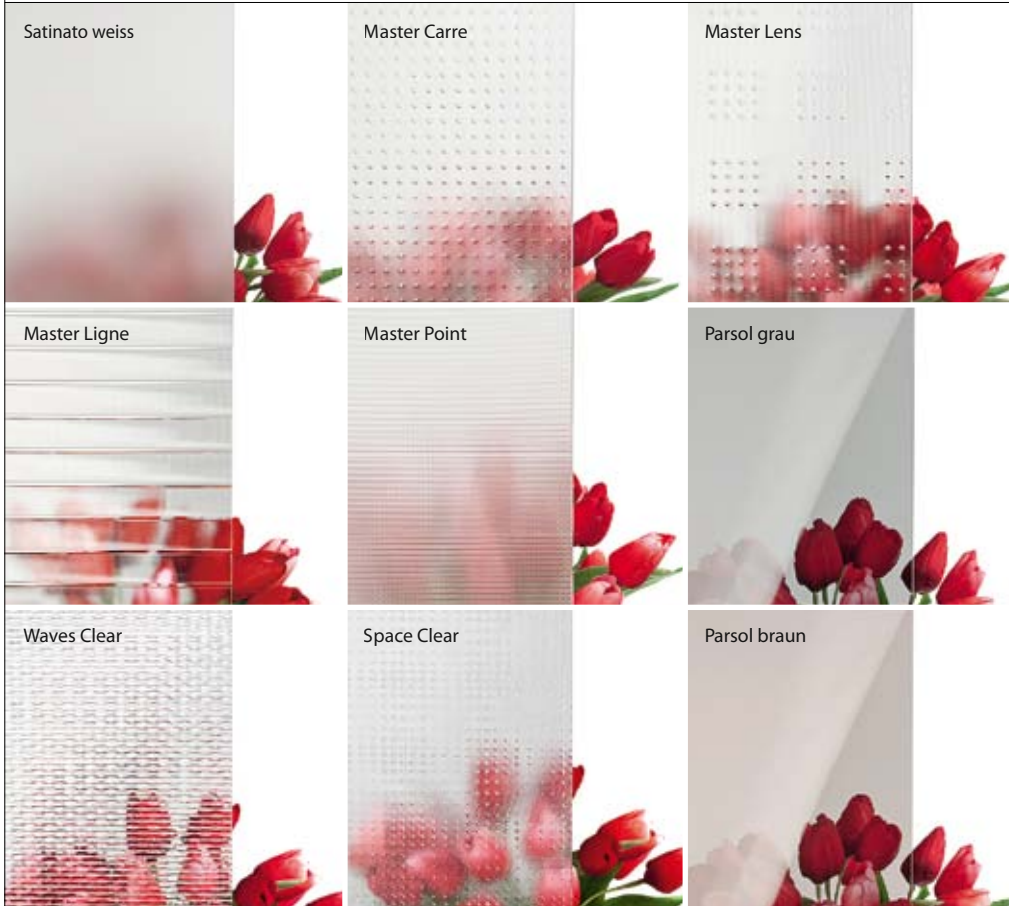

Wärmegeämmte alu-pvc Bodenschwelle in Silber

Rahmen und Flügel in Holz

standard premium h 95 SOFT

Modellabhängig

option premium h 80 kantig

Modellabhängig

OPTION

2 Dichtungen im Rahmen und Flügel

Flügelstärke 98 mm

4-fach Wärmeschutzglas

Sandgestrahltes Motiv (Option)

Wärmegeämmte alu-pvc Bodenschwelle in Silber

Rahmen und Flügel in Holz

option premium h 100 kantig

Modellabhängig

Glasgruppe A standard

Glasgruppe B option

Glasgruppe C option

GLASGRUPPE G

Night Sky Gloss

Night Storm Gloss

African Mystery Gloss

Ivory Gloss

GLASGRUPPE m

Night Sky Matte

Night Storm Matte

African Mystery Matte

Wegen Sonderbearbeitung des Glases sind leichte Struktur- oder Farbenabweichungen zu tolerieren.

Glasgruppe G und M sind nur bei der Serie Premium Pure lieferbar.