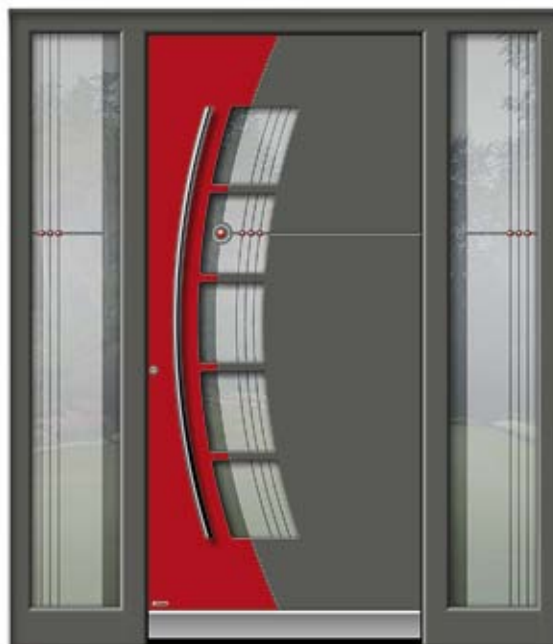

1720

Farbe 70105
Zweite Farbe
RAL 3003 matt
Satinato Glas mit Motiv,
Glasapplikation rot / 4
Außengriff 9103
Wetterschenkel 6203
Reliefnuten außen
Seitenteil links/rechts:
Satinato Glas mit Motiv,
Glasapplikation rot / 3