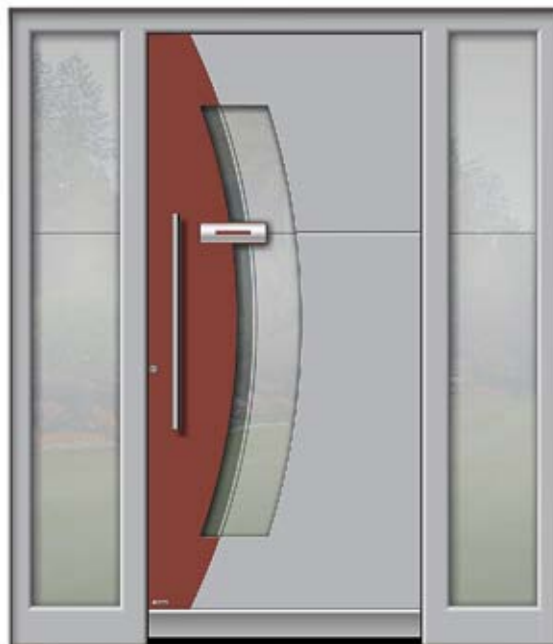

1625

Farbe 70161
Zweite Farbe FS OXYDE 4
Satinato Glas mit Motiv
Außengriff 3006
Wetterschenkel 6203
Reliefnuten außen
Edelstahlapplikation
außen /1
Seitenteil links/rechts:
Satinato Glas mit Motiv