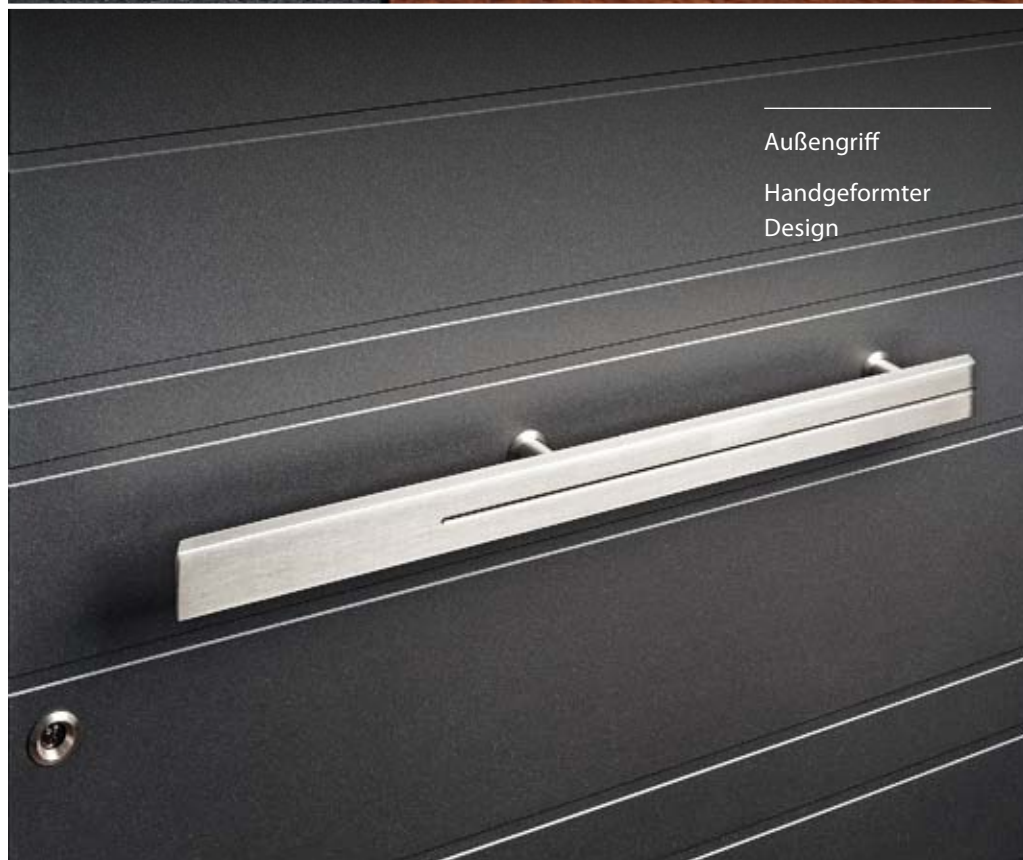

Wetterschenkel 6444

3D Relief 'Ellipse'

Seitenteil links/rechts:
Klarglas mit Motiv

2-farbige
Ausführung,
flächenbündig

Außengriff
Handgeformter
Design

premium optico

1640 Farbe 70105
Zweite Farbe
RAL 3003 matt
Außengriff 9005
Wetterschenkel 6203
Reliefnuten außen
LED Beleuchtung 6273 /4
Seitenteil links/rechts:
Satinato Glas mit Motiv