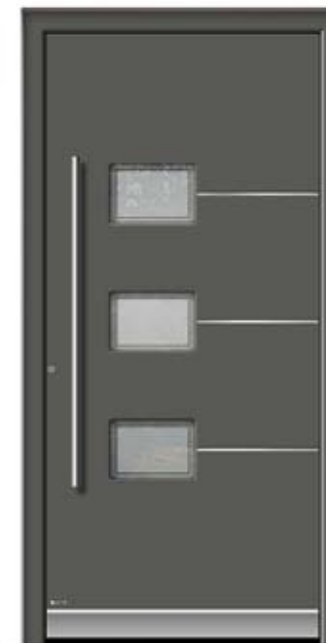

1691

Farbe 80077
Satinato Glas mit Motiv
Außengriff 3010
Wetterschenkel 6203
Reliefnuten außen
Edelstahlapplikation
außen /3