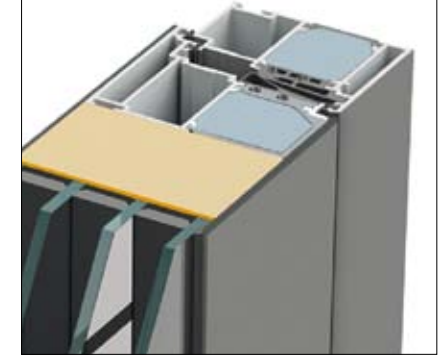

ISOLIERZONE 40 MM
MIT DÄMMEINLAGE

WÄRMEGEDÄMMTE SCHWARZE
PVC - BODENSCHWELLE

BEIDSEITIG FLÜGELÜBERDECKEND
FLÜGELPROFIL MIT KARBON
VERSTÄRKUNG

OPTION
PREMIUM 105

KANTIG

OPTION
PREMIUM 140

CONTUR

**KOMPROMISLOSER
WÄCHTER**