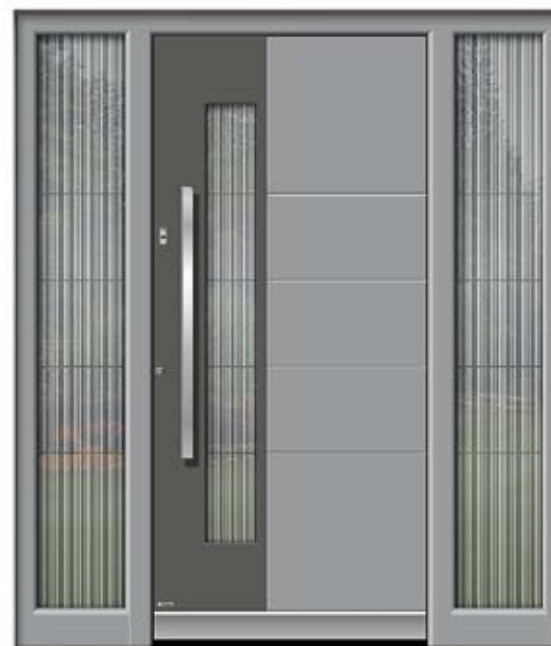

1885 Farbe RAL 9007
Zweite Farbe 70105
Satinato Glas mit Motiv
Außengriff 9007
Fingerscan Arte mit
EAV₃ Verriegelung 6354
Wetterschenkel 6203
Reliefnuten außen
Seitenteil links/rechts:
Satinato Glas mit Motiv