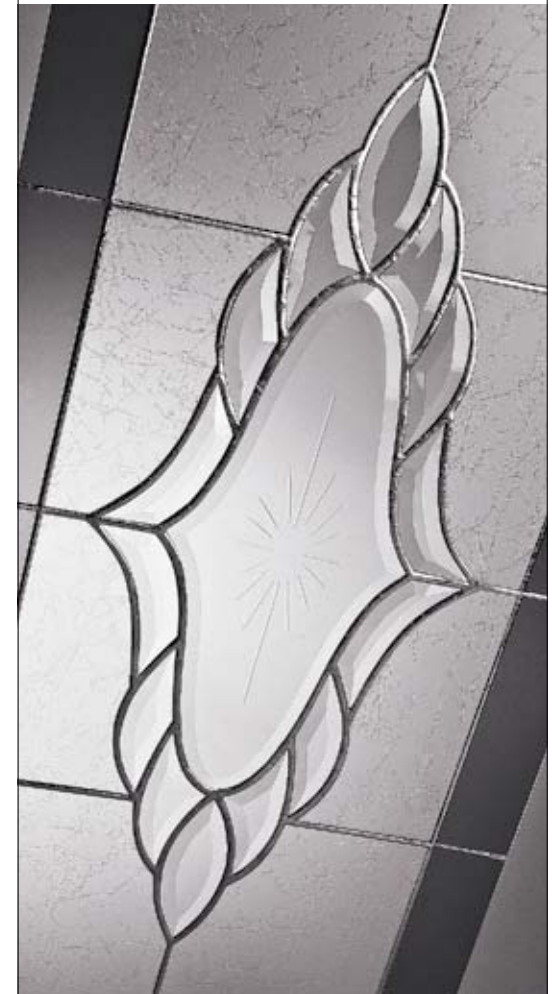

GLASGRUPPE G

Night Sky Gloss

Night Storm Gloss

African Mystery Gloss

Ivory Gloss

GLASGRUPPE m

Night Sky Matte

Night Storm Matte

African Mystery Matte

Wegen Sonderbearbeitung des Glases sind leichte Struktur- oder Farbenabweichungen zu tolerieren.

Glasgruppe G und M sind nur bei der Serie Premium Pure lieferbar.

Bleiverglasung