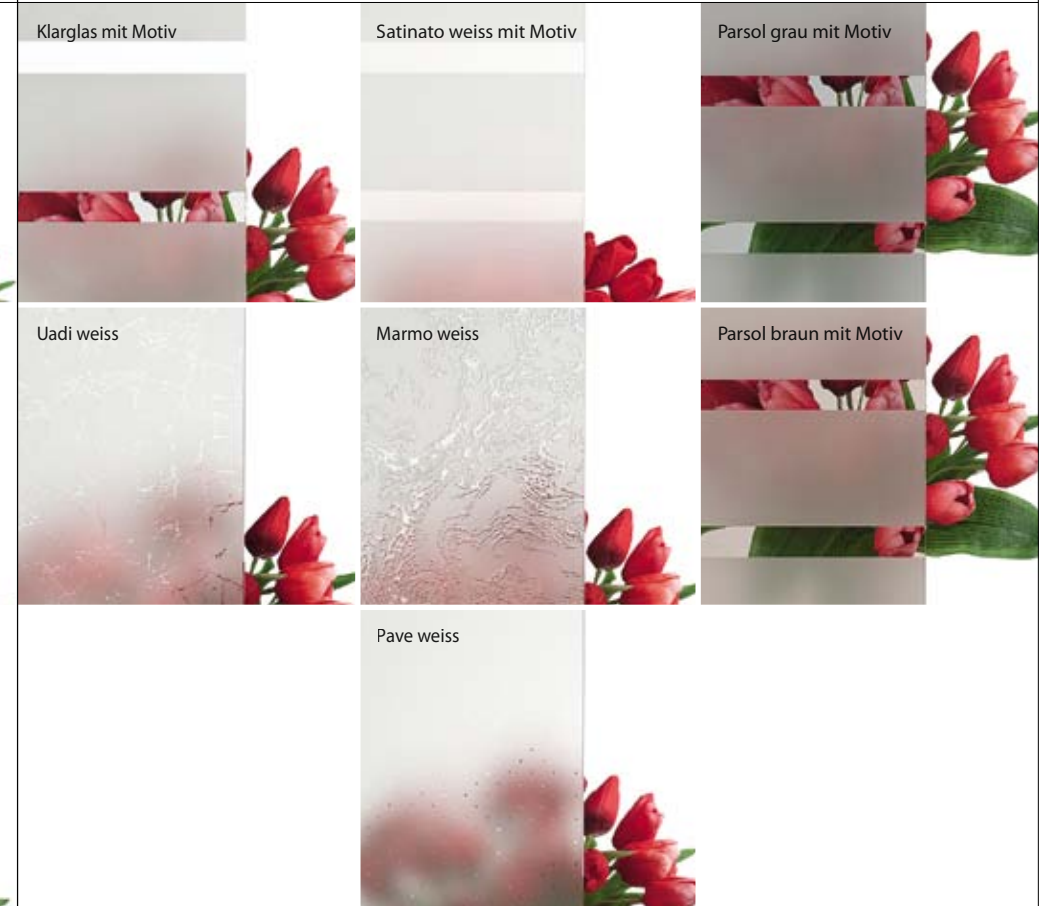

Glasgruppe C option