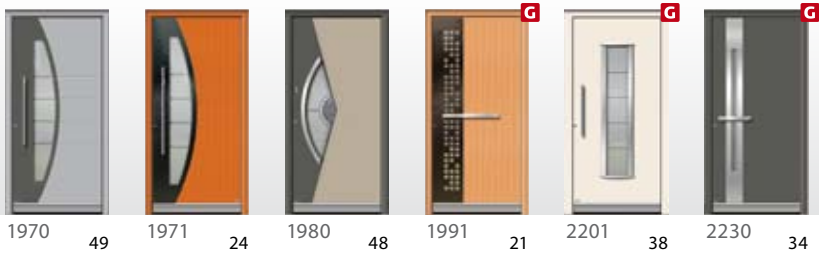

1001 33 1002 32 1003 33 1010 27 1015 25 1031 33 1033 37 1040 35 1081 37 1110 39

1131 32 1140 29 1245 41 1340 51 1370 45 1401 41 1410 40 1455 22 1541 43 1571 47

1621 47 1625 47 1631 44 1640 26 1641 27 1661 27 1662 28 1665 29 1667 23 1671 44

1673 40 1681 43 1682 43 1691 42 1700 40 1711 46 1720 47 1791 42 1821 42 1840 34

premium
classico

G Modelle, geeignet für höhere Dimensionen. Option Grande nur in Aluminium Ausführung verfügbar.

optico
pure