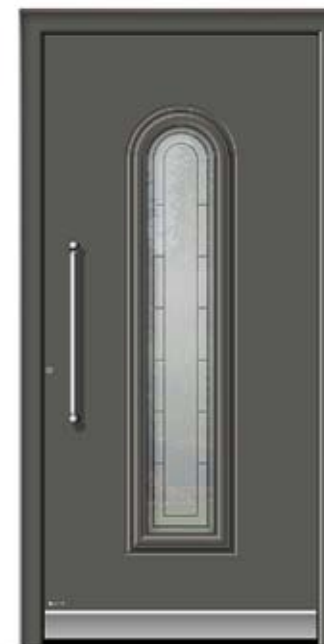

nur außen

3042

Farbe 80077

Satinato Glas mit Motiv

Außengriff 3034

Wetterschenkel 6203

Reliefnuten außen

Aluminium Glasrahmen
beidseitig