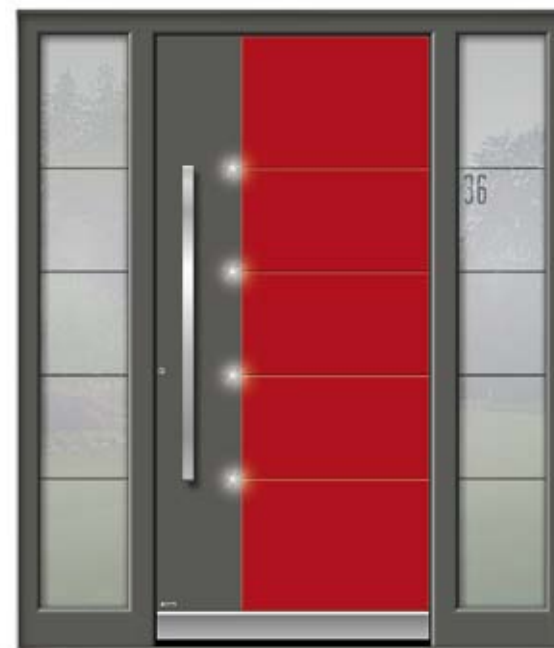

Wetterschenkel 6444

3D Relief 'Ellipse'

Seitenteil links/rechts:
Klarglas mit Motiv

2-farbige
Ausführung,
flächenbündig

Außengriff
Handgeformter
Design

premium optico

1640 Farbe 70105
Zweite Farbe
RAL 3003 matt
Außengriff 9005
Wetterschenkel 6203
Reliefnuten außen
LED Beleuchtung 6273 /4
Seitenteil links/rechts:
Satinato Glas mit Motiv