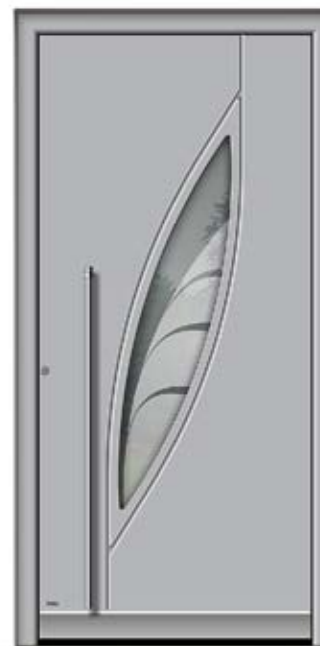

1340

Farbe 70161

Satinato Glas mit Motiv

Außengriff 3133

Wetterschenkel 6203

Reliefnuten außen