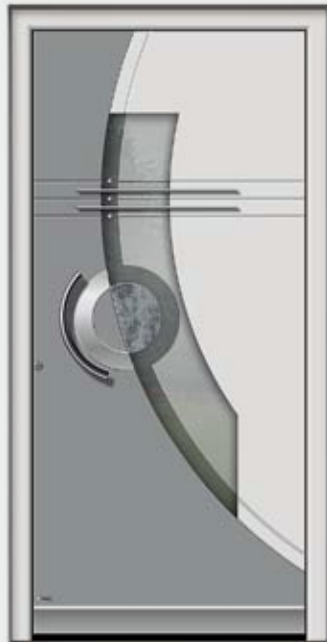

1. 0120
2. Farbe 70105
   - Zweite Farbe 70161
   - Klarglas mit Motiv
   - Außengriff 9204
   - Fingerscan Arte mit EAV3 Verriegelung 6354
   - Wetterschenkel 6203
   - Reliefnuten außen
   - Edelstahlapplikation außen / 4
   - LED Beleuchtung 6273 / 4
   - Seitenteil links/rechts: Klarglas mit Motiv