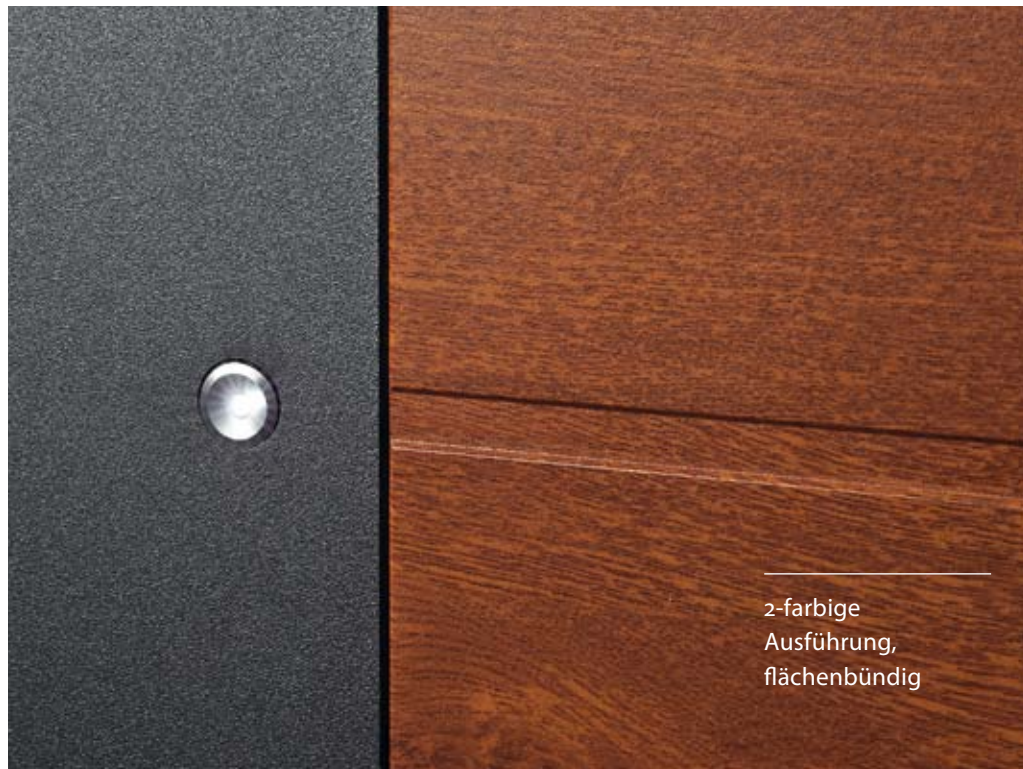

2-farbige
Ausführung,
flächenbündig