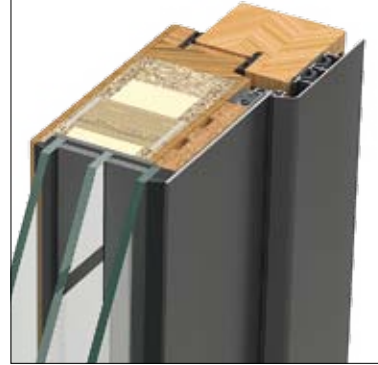

standard
premium ha 110
soft

option
premium ha 100
kantig