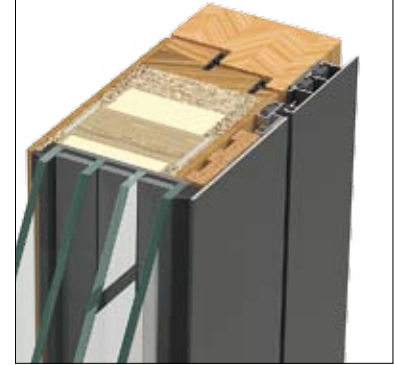

option
premium ha 120
kantig

option
premium ha 135
soft