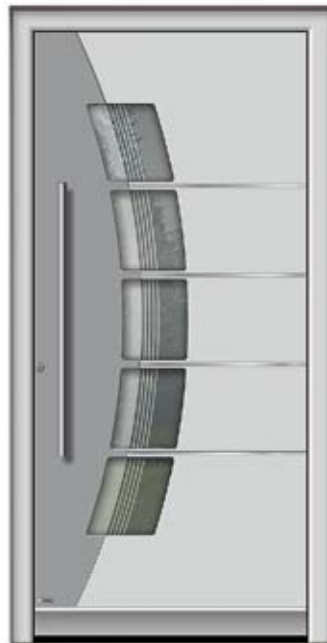

1. 1711
2. Farbe 90146
   - Zweite Farbe 90147
   - Satinato Glas mit Motiv
   - Außengriff 3008
   - Wetterschenkel 6203
   - Reliefnuten außen
   - Edelstahlapplikation außen / 4

1. 2501
2. Farbe 70161
   - Zweite Farbe FS 9016
   - Satinato Glas mit Motiv
   - Außengriff 3004
   - Wetterschenkel mit LED Beleuchtung 6203L
   - Reliefnuten außen
   - Edelstahl Glasrahmen beidseitig
   - Seitenteil links: Satinato Glas mit Motiv