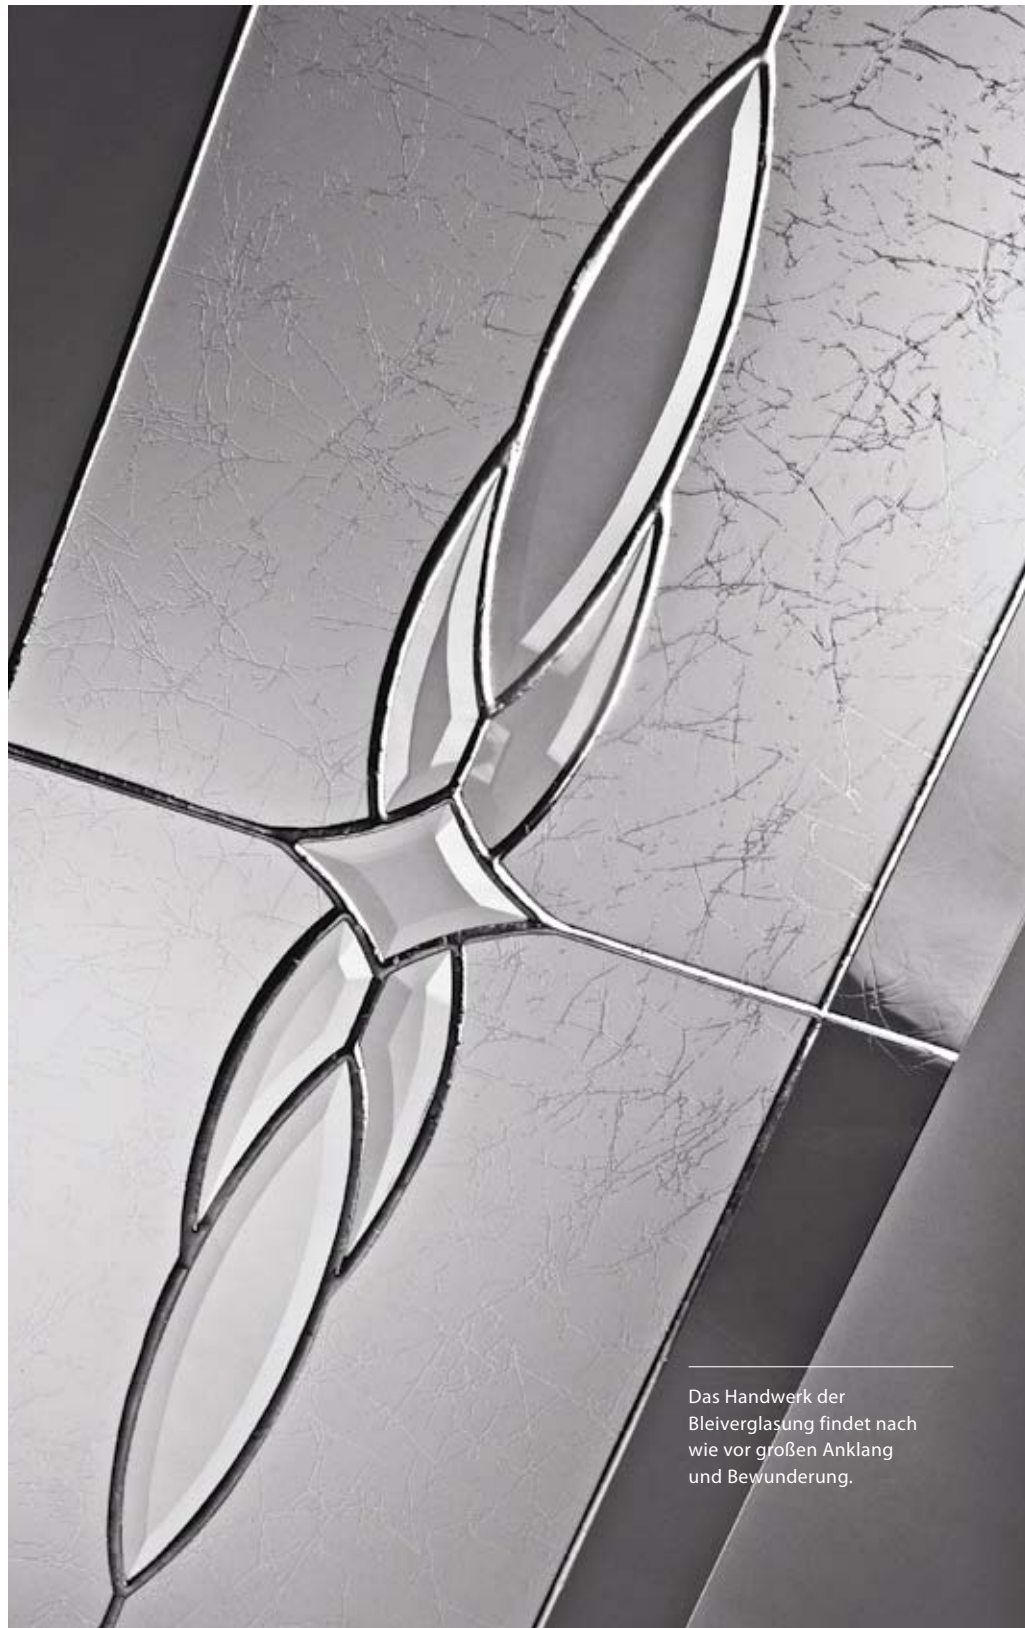

Das Handwerk der Bleiverglasung findet nach wie vor großen Anklang und Bewunderung.

premium classico