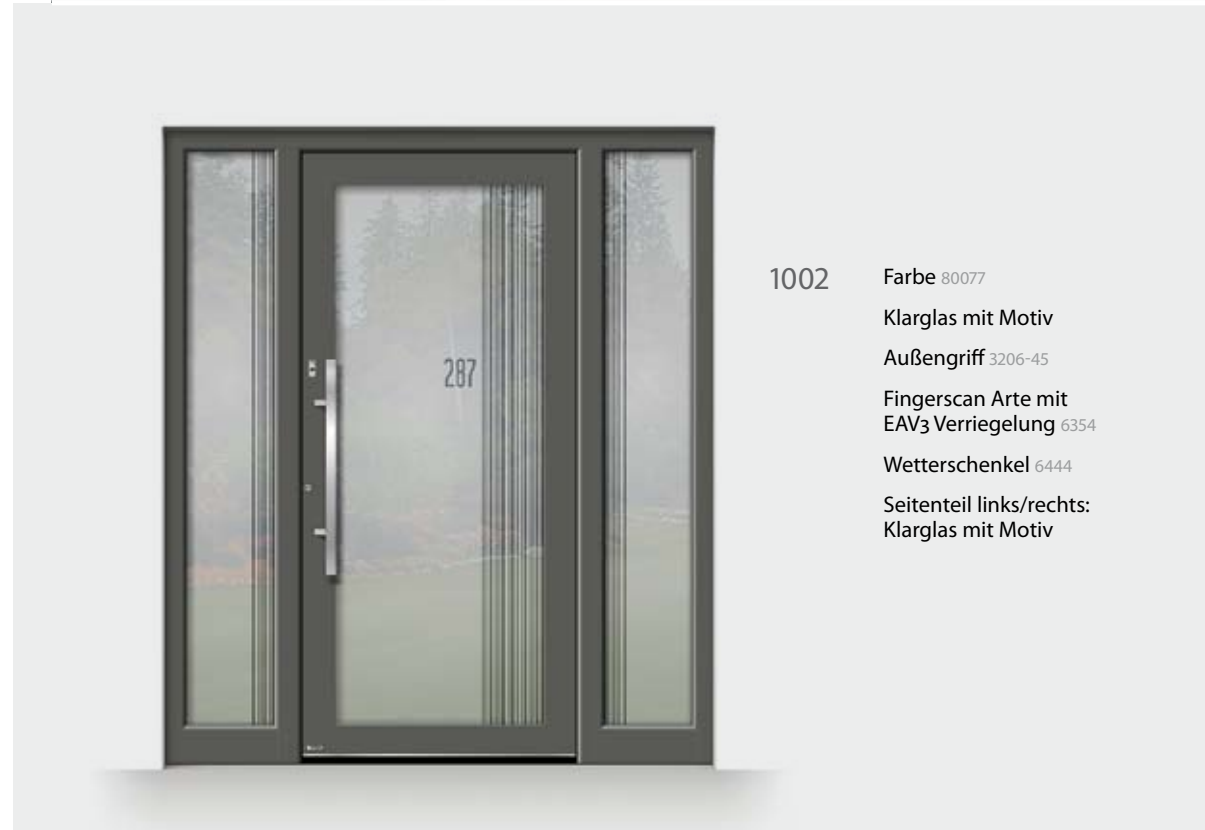

1131

Farbe FS QUARZ 1
Satinato Glas mit Motiv
Außengriff 3006
Wetterschenkel 6203
Reliefnuten außen