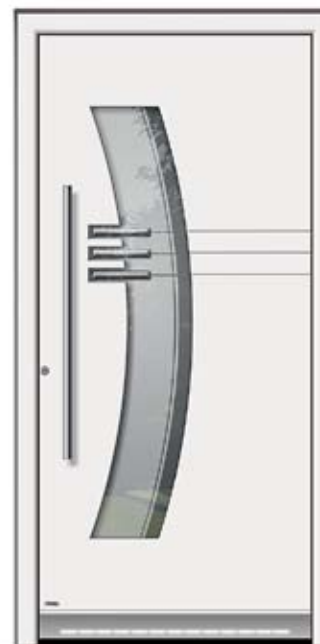

1571

Farbe FS 9016
Satinato Glas mit
Motiv und Facetten
Dekor klar /3
Außengriff 3008
Wetterschenkel mit LED
Beleuchtung 6203L
Reliefnuten außen

Echtes Fusing-
Glas sorgt für einen
außergewöhnlichen
Blickfang.