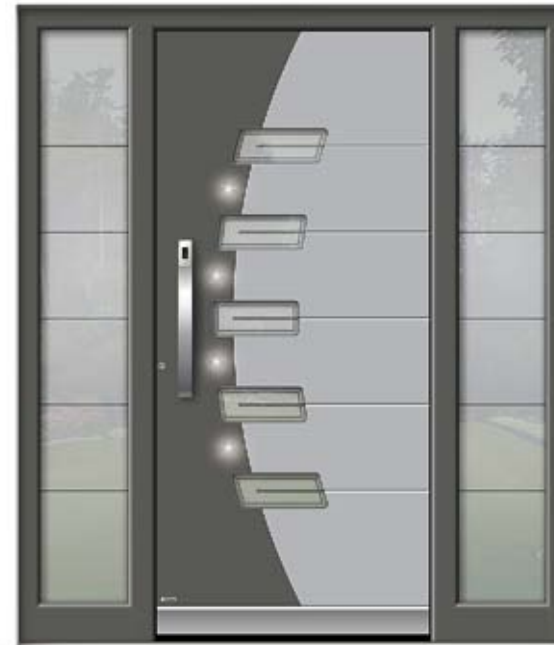

1631

Farbe 70105
Zweite Farbe 70161
Satinato Glas mit Motiv
Außengriff 9009F
Fingerscan Integra
mit EAV3 Verriegelung
6352 im Außengriff
Wetterschenkel 6203
Reliefnuten außen
LED Beleuchtung 6273 / 4
Seitenteil links/rechts:
Satinato Glas mit Motiv