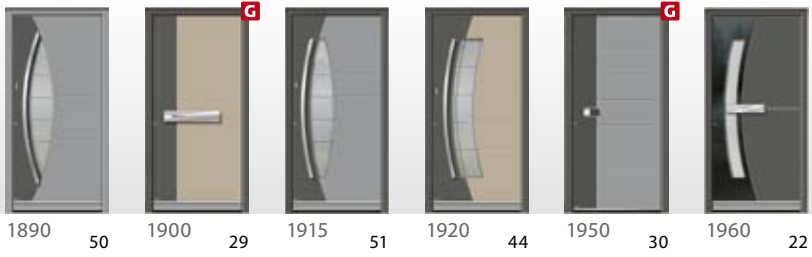

1001 33 1002 32 1003 33 1010 27 1015 25 1031 33 1033 37 1040 35 1081 37 1110 39

1131 32 1140 29 1245 41 1340 51 1370 45 1401 41 1410 40 1455 22 1541 43 1571 47

1621 47 1625 47 1631 44 1640 26 1641 27 1661 27 1662 28 1665 29 1667 23 1671 44

1673 40 1681 43 1682 43 1691 42 1700 40 1711 46 1720 47 1791 42 1821 42 1840 34

premium
classico

G Modelle, geeignet für höhere Dimensionen. Option Grande nur in Aluminium Ausführung verfügbar.

optico
pure