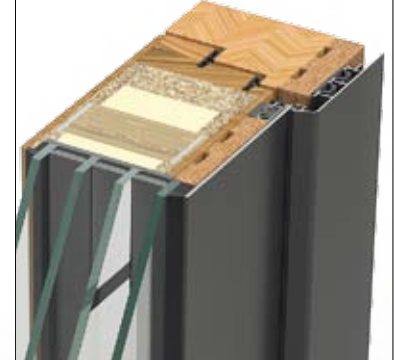

option
premium ha 150
contur