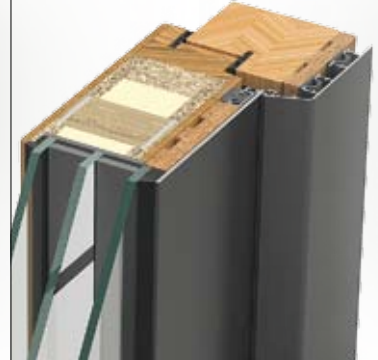

holz-alu profilsysteme premium

STANDARD

- 3 Dichtungen im Rahmen und Flügel
- Flügelstärke 78 mm
- 3-fach Wärmeschutzglas
- Sandgestrahltes Motiv (Option)
- Wärmedämmte alu-pvc Bodenschwelle in Silber
- Rahmen und Flügel in Holz
- Blendrahmen an AUSSENSEITE bedeckt mit Aluminium

OPTION

- 3 Dichtungen im Rahmen und Flügel
- Flügelstärke 98 mm
- 4-fach Wärmeschutzglas
- Sandgestrahltes Motiv (Option)
- Wärmedämmte alu-pvc Bodenschwelle in Silber
- Rahmen und Flügel in Holz
- Blendrahmen an AUSSENSEITE bedeckt mit Aluminium