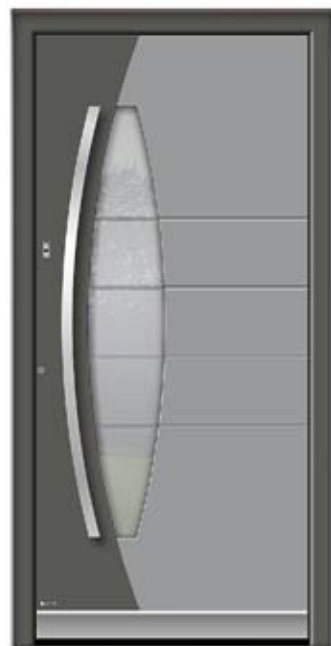

1915

Farbe 70105

Zweite Farbe RAL 9007

Satinato Glas mit Motiv

Außengriff 9101

Fingerscan Arte mit
EAV3 Verriegelung 6354

Wetterschenkel 6203

Reliefnuten außen