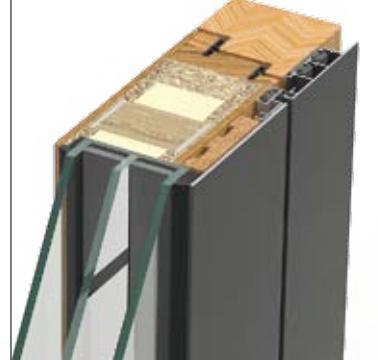

option
premium ha 130
contur