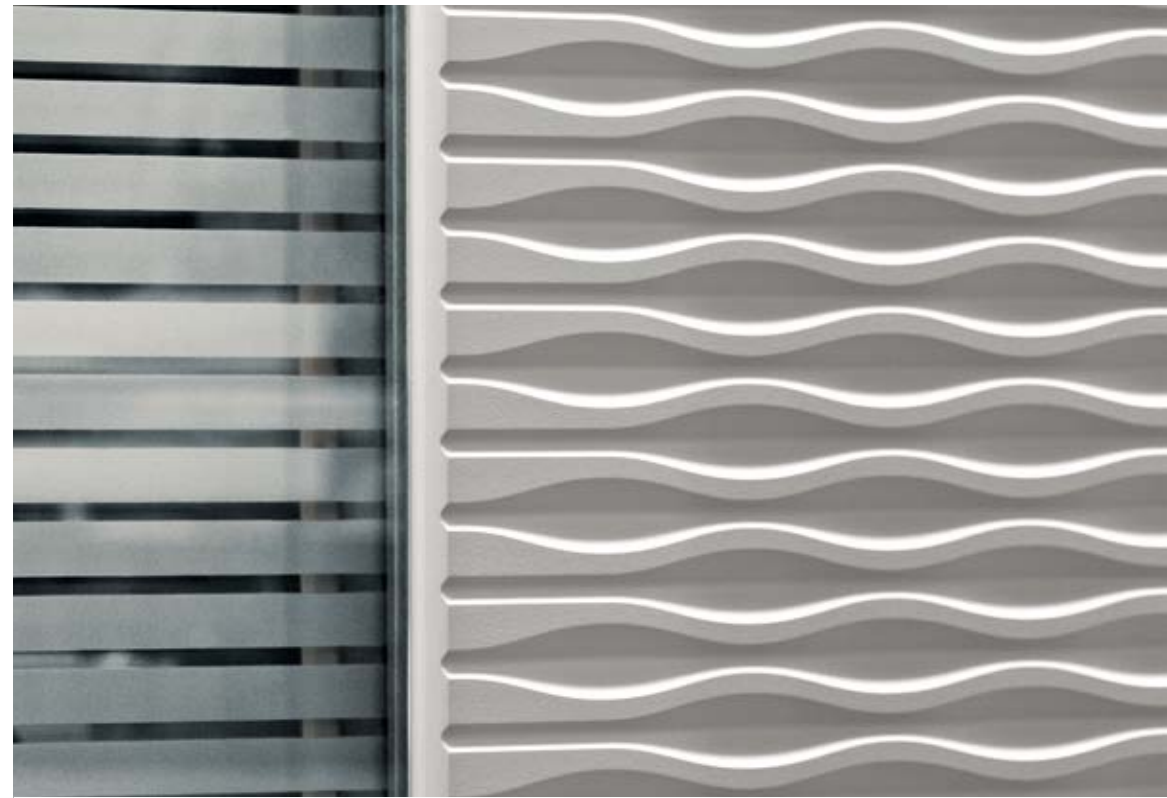

Edelstahlapplikation
außen /4

Perfektes Design
dieses Außengriffes
bietet bequemen
und stabilen Halt.

0165

Farbe 80077
Klarglas mit Motiv
Außengriff 3234
Wetterschenkel 6444
3D Relief 'Elipse'
Reliefnuten außen