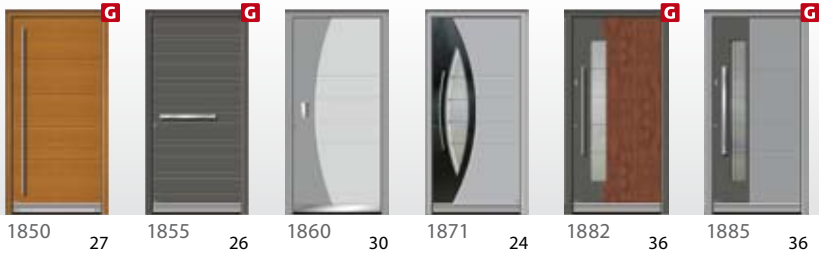

1001 33 1002 32 1003 33 1010 27 1015 25 1031 33 1033 37 1040 35 1081 37 1110 39

1131 32 1140 29 1245 41 1340 51 1370 45 1401 41 1410 40 1455 22 1541 43 1571 47

1621 47 1625 47 1631 44 1640 26 1641 27 1661 27 1662 28 1665 29 1667 23 1671 44

1673 40 1681 43 1682 43 1691 42 1700 40 1711 46 1720 47 1791 42 1821 42 1840 34

premium
classico

G Modelle, geeignet für höhere Dimensionen. Option Grande nur in Aluminium Ausführung verfügbar.

optico
pure