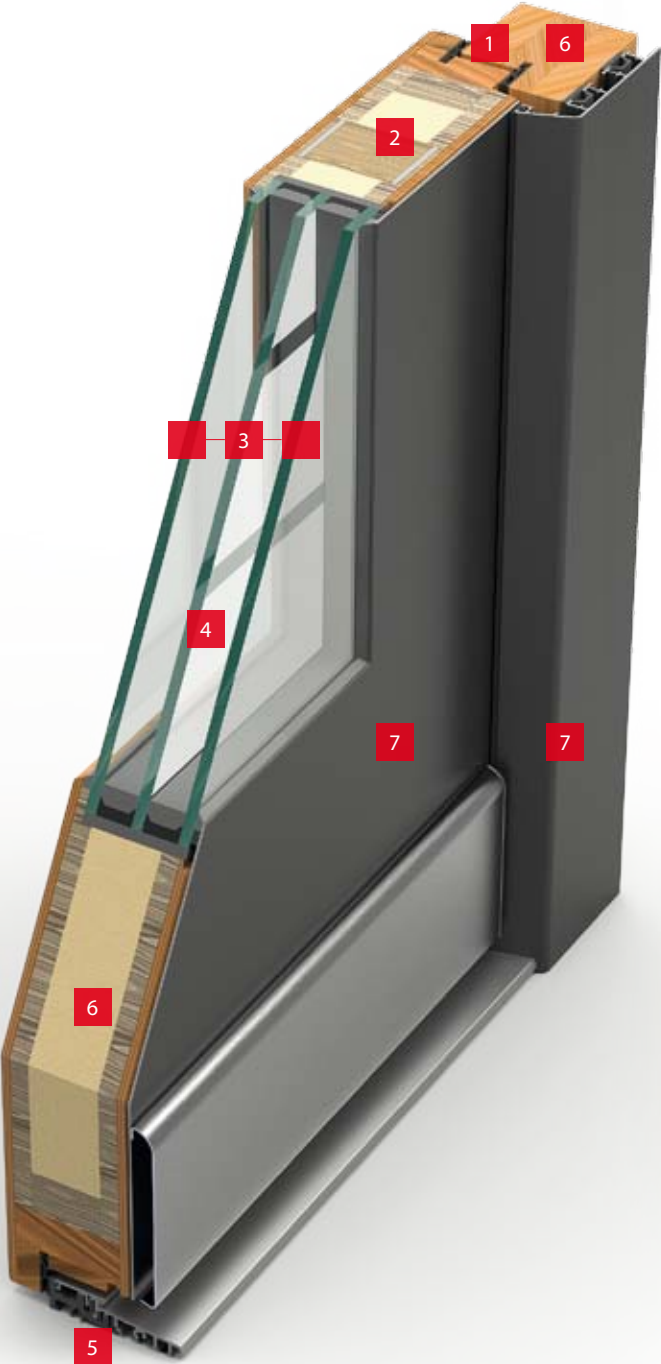

### option Isolierzone mit Dämmeinlage

- 1 3 Dichtungen im Rahmen und Flügel
- 2 Flügelstärke 85 mm
- 3 3-fach Wärmeschutzglas
- 4 Sandgestrahltes Motiv (Option)
- 5 Isolierzone 40 mm
- 6 Wärme gedämmte schwarze PVC - Bodenschwelle

SCHÜCO

Bei allen Modellen der Serie ECONOMIC stehen zwei verschiedene Rahmenausführungen zur Auswahl.

holz-alu

Isolationswerte schon ab  
**1,0**  
W/(m²K)

ECONOMIC oHA 100

- 1** 2 Dichtungen im Rahmen und Flügel
- 2** Flügelstärke 71 mm
- 3** 3-fach Wärmeschutzglas
- 4** Sandgestrahltes Motiv (Option)
- 5** Wärme gedämmte ALU-PVC Bodenschwelle in Silber
- 6** Rahmen und Flügel in Holz
- 7** Blendrahmen an Außenseite bedeckt mit Aluminium

holz

Isolationswerte schon ab  
**1,0**  
W/(m²K)

ECONOMIC oH 90

- 1** 2 Dichtungen im Rahmen und Flügel
- 2** Flügelstärke 68 mm
- 3** 3-fach Wärmeschutzglas
- 4** Sandgestrahltes Motiv (Option)
- 5** Wärme gedämmte ALU-PVC Bodenschwelle in Silber
- 6** Rahmen und Flügel in Holz